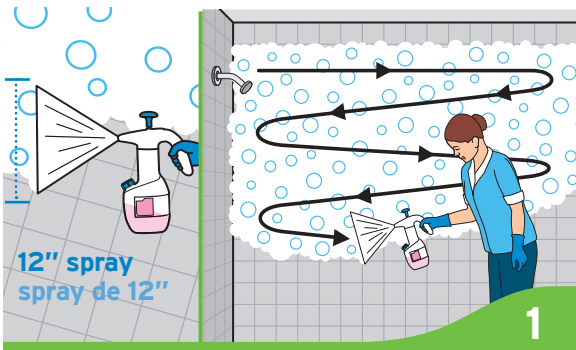

Start of Day / Inicio del día

1
Make sure the foamer bottle is filled to max fill line.

Asegúrese que la botella espumadora esté llena hasta línea de llenado máximo.

2
Pump at least 30 times to pressurize the foamer bottle.

Bombear al menos 30 veces para presurizar la botella espumadora.

In Bathroom / En el baño

1
Using a 12" wide spray, apply in a sweeping motion, covering surfaces completely.

Utilizando un spray de 12" de ancho, aplique con un movimiento de barrido cubriendo la superficie completamente.

2
When spray narrows, pump again.

Cuando el spray se angoste, bombear de nuevo.

NOTE: Can also be used on vanity and toilet. Not for use on mirrors.

Nota: También puede utilizarlo en lavabo e inodoro. No para uso en espejos.