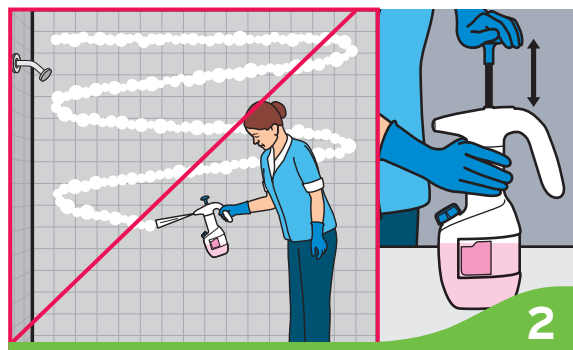

Start of Day / Inicio del día

1
Make sure the foamer bottle is filled to max fill line.

Asegúrese que la botella espumadora esté llena hasta línea de llenado máximo.

2
Pump at least 30 times to pressurize the foamer bottle.

Bombear al menos 30 veces para presurizar la botella espumadora.

In Bathroom / En el baño

1
Using a 12" wide spray, apply in a sweeping motion, covering surfaces completely.

Utilizando un spray de 12" de ancho, aplique con un movimiento de barrido cubriendo la superficie completamente.

2
When spray narrows, pump again.

Cuando el spray se angoste, bombear de nuevo.

NOTE: Can also be used on vanity and toilet. Not for use on mirrors.

Nota: También puede utilizarlo en lavabo e inodoro. No para uso en espejos.