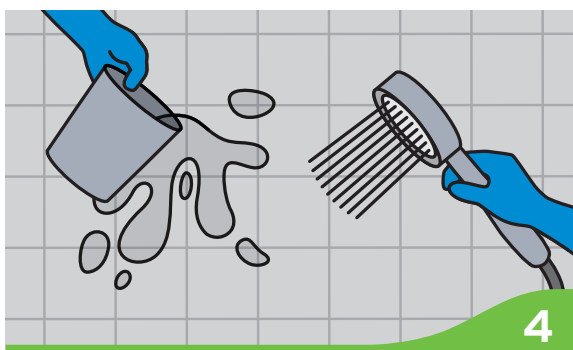

Bombear al menos 30 veces para presurizar la botella espumadora.

In Bathroom / En el baño

1
Using a 12" wide spray, apply in a sweeping motion, covering surfaces completely.

Utilizando un spray de 12" de ancho, aplique con un movimiento de barrido cubriendo la superficie completamente.

2
When spray narrows, pump again.

Cuando el spray se angoste, bombear de nuevo.

NOTE: Can also be used on vanity and toilet. Not for use on mirrors.

Nota: También puede utilizarlo en lavabo e inodoro. No para uso en espejos.

3
Allow product to dwell on surfaces for 5 minutes. No scrubbing is needed when used daily with the foamer bottle.

Deje que el producto actúe en la superficie por 5 minutos. No hay necesidad de fregar al utilizarlo diariamente con la botella espumadora.

4
Rinse surfaces thoroughly.

Enjuague las superficies completamente.

5
Dry surfaces with towel or squeegee.

Seque las superficies con una toalla o un secador de goma.

End of Day / Fin del día

1
Unscrew cap to depressurize.