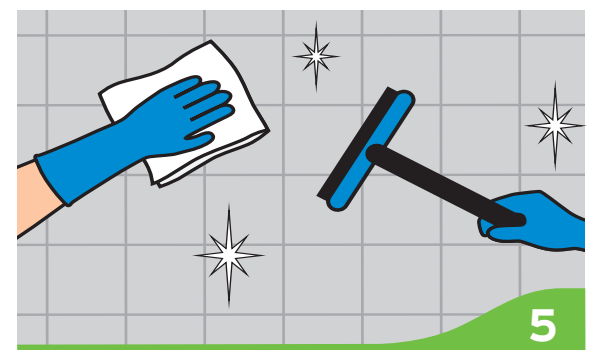

5
Dry surfaces with towel or squeegee.

Seque las superficies con una toalla o un secador de goma.

End of Day / Fin del día