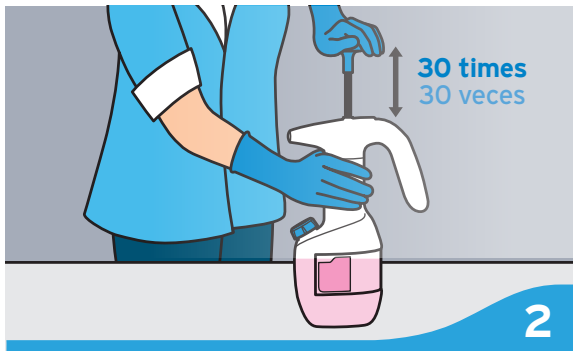

Start of Day / Inicio del día

1
Make sure the foamer bottle is filled to max fill line.

Asegúrese que la botella espumadora esté llena hasta línea de llenado máximo.

2
Pump at least 30 times to pressurize the foamer bottle.

Bombear al menos 30 veces para presurizar la botella espumadora.

In Bathroom / En el baño

1
Using a 12" wide spray, apply in a sweeping motion, covering surfaces completely.

Utilizando un spray de 12" de ancho, aplique con un movimiento de barrido cubriendo la superficie completamente.