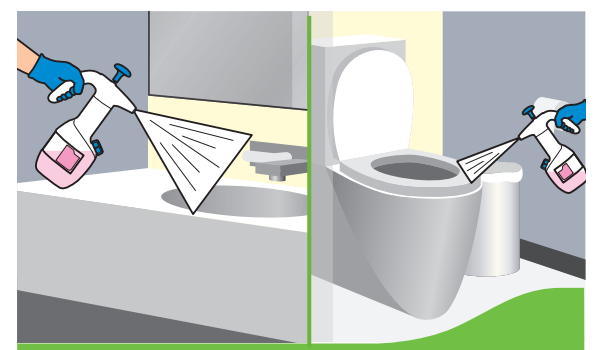

Bombear al menos 30 veces para presurizar la botella espumadora.

In Bathroom / En el baño

1
Using a 12" wide spray, apply in a sweeping motion, covering surfaces completely.

Utilizando un spray de 12" de ancho, aplique con un movimiento de barrido cubriendo la superficie completamente.

2
When spray narrows, pump again.

Cuando el spray se angoste, bombear de nuevo.

NOTE: Can also be used on vanity and toilet. Not for use on mirrors.

Nota: También puede utilizarlo en lavabo e inodoro. No para uso en espejos.