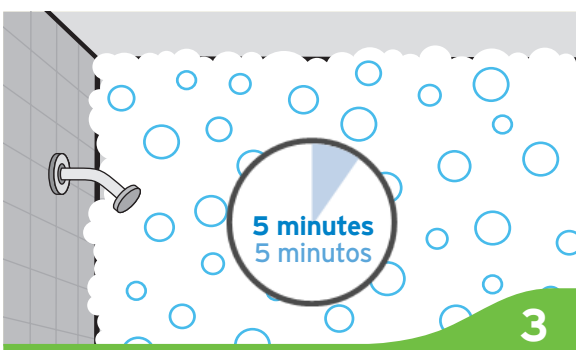

Bombear al menos 30 veces para presurizar la botella espumadora.

In Bathroom / En el baño

1
Using a 12" wide spray, apply in a sweeping motion, covering surfaces completely.

Utilizando un spray de 12" de ancho, aplique con un movimiento de barrido cubriendo la superficie completamente.

2
When spray narrows, pump again.

Cuando el spray se angoste, bombear de nuevo.

NOTE: Can also be used on vanity and toilet. Not for use on mirrors.

Nota: También puede utilizarlo en lavabo e inodoro. No para uso en espejos.

3
Allow product to dwell on surfaces for 5 minutes. No scrubbing is needed when used daily with the foamer bottle.

Deje que el producto actúe en la superficie por 5 minutos. No hay necesidad de fregar al utilizarlo diariamente con la botella espumadora.